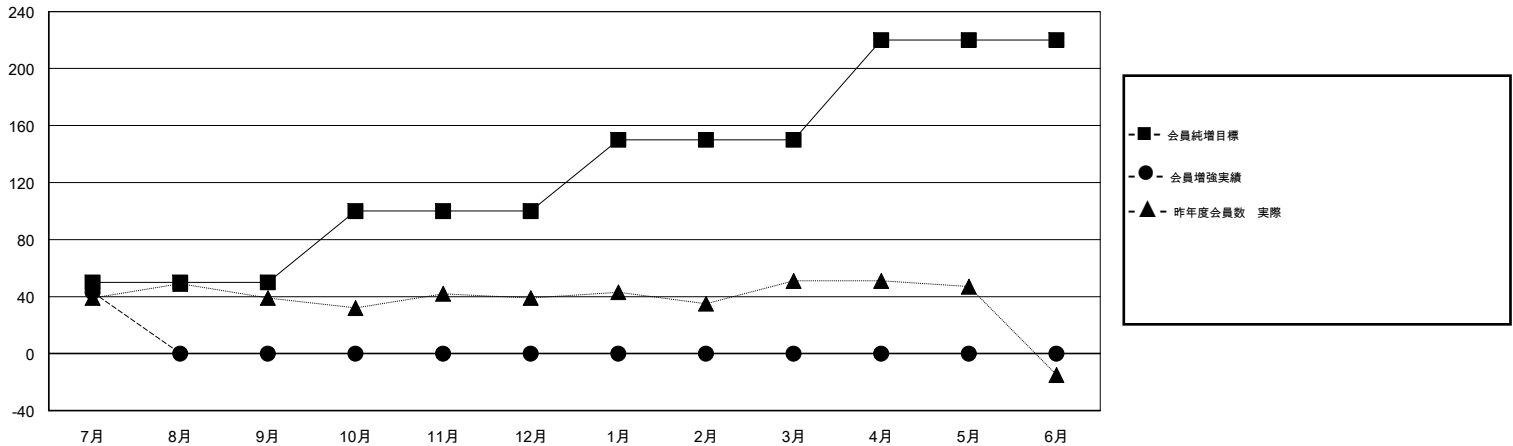

MONTHLY MEMBERSHIP PROGRESS REPORT

District 331 A

Results as of: 07/31/2018

GMT: MASAYOSHI MARUYAMA, YASUHISA NAKAMURA

地域 JAPAN

GMT会則地域

クラブ			
結果 : 2018-2019			
四半期	新クラブ目標	新クラブ	解散クラブ
7月/8月/9月	0	0	0
10月/11月/12月	0	0	0
1月/2月/3月	0	0	0
4月/5月/6月	1	0	0

名			
結果 : 2018-2019			
四半期	会員純増目標	会員増強実績	退会者(転籍を含む) 実際
7月/8月/9月	50	62	18
10月/11月/12月	50	0	0
1月/2月/3月	50	0	0
4月/5月/6月	70	0	0

新クラブ目標及び実績累計

会員目標及び実績累計

解散クラブ: 0	28 CLUBS OF 72 一名以上の新会員を登録	男女別 男性 2,183 (79.64%) 女性 558 (20.36%) 女性%年度目標: 23%
退会者 物故会員 3 クラブ解散 0 その他 15 合計 18	会員累計データを見るには、ここをクリック	世帯主/家族会員合計 854 国際会費半額の家族会員 472